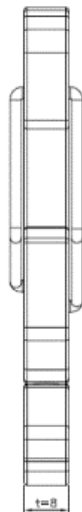

Alutica_Link Swivel Snap Hook_HH253 20MM

Alutica_Link Swivel Snap Hook_HH253 25MM

Alutica_Link Swivel Snap Hook_HH253 38MM