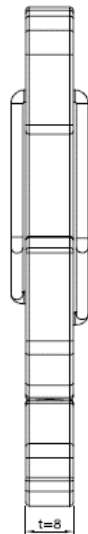

Alutica_Link Swivel Snap Hook_HH253 20MM

Alutica_Link Swivel Snap Hook_HH253 25MM

Alutica_Link Swivel Snap Hook_HH253 38MM