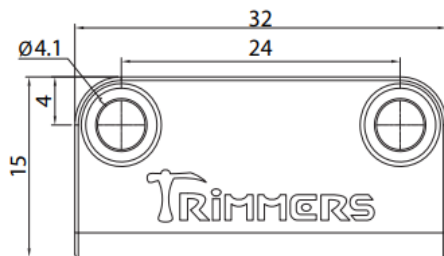

Metal end Tap_OR092_20mm

Metal end Tap_OR092_25mm

Metal end Tap_OR092_32mm

Metal end Tap_OR092_38mm