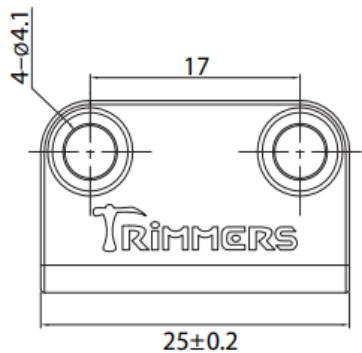

Metal end Tap_OR092_20mm

Metal end Tap_OR092_25mm

Metal end Tap_OR092_32mm

Metal end Tap_OR092_38mm